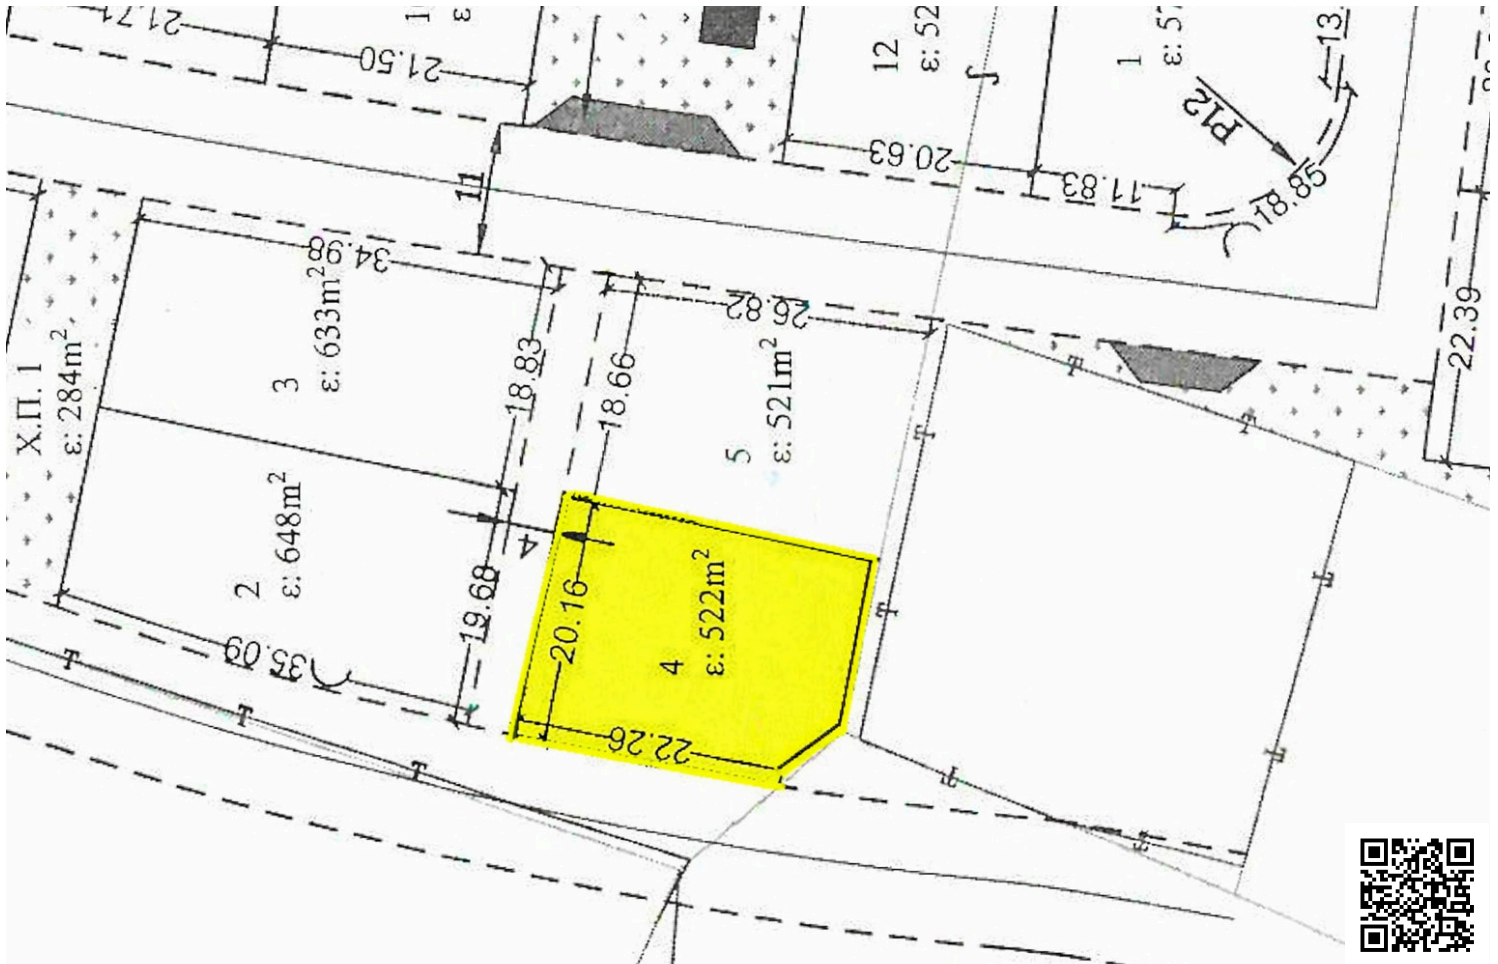

#67140

Residential Plot in Geri

📍 Geri, Nicosia

€125,000 +VAT

Overview

Specifications

Area

 522 m²

Type

Building Plot

Description

We present to you this Plot in brand new Residential area in Geri

Technical Specifications

Area: 522 sqm

Building Factor: 60%

Cover Factor: 35%

Height: 10 meters

Frontage: 42m

Floors: 2 floors

Price is plus VAT

Contact us for a Viewing!!

ΠΡΟΣΟΧΗ/ATTENTION

Πληροφορίες όπως τιμές ακινήτων και/ή διαθεσιμότητα ακινήτων που επισυνάπτονται στην ιστοσελίδα μας δεν είναι δεσμευτικές και δίνεται να