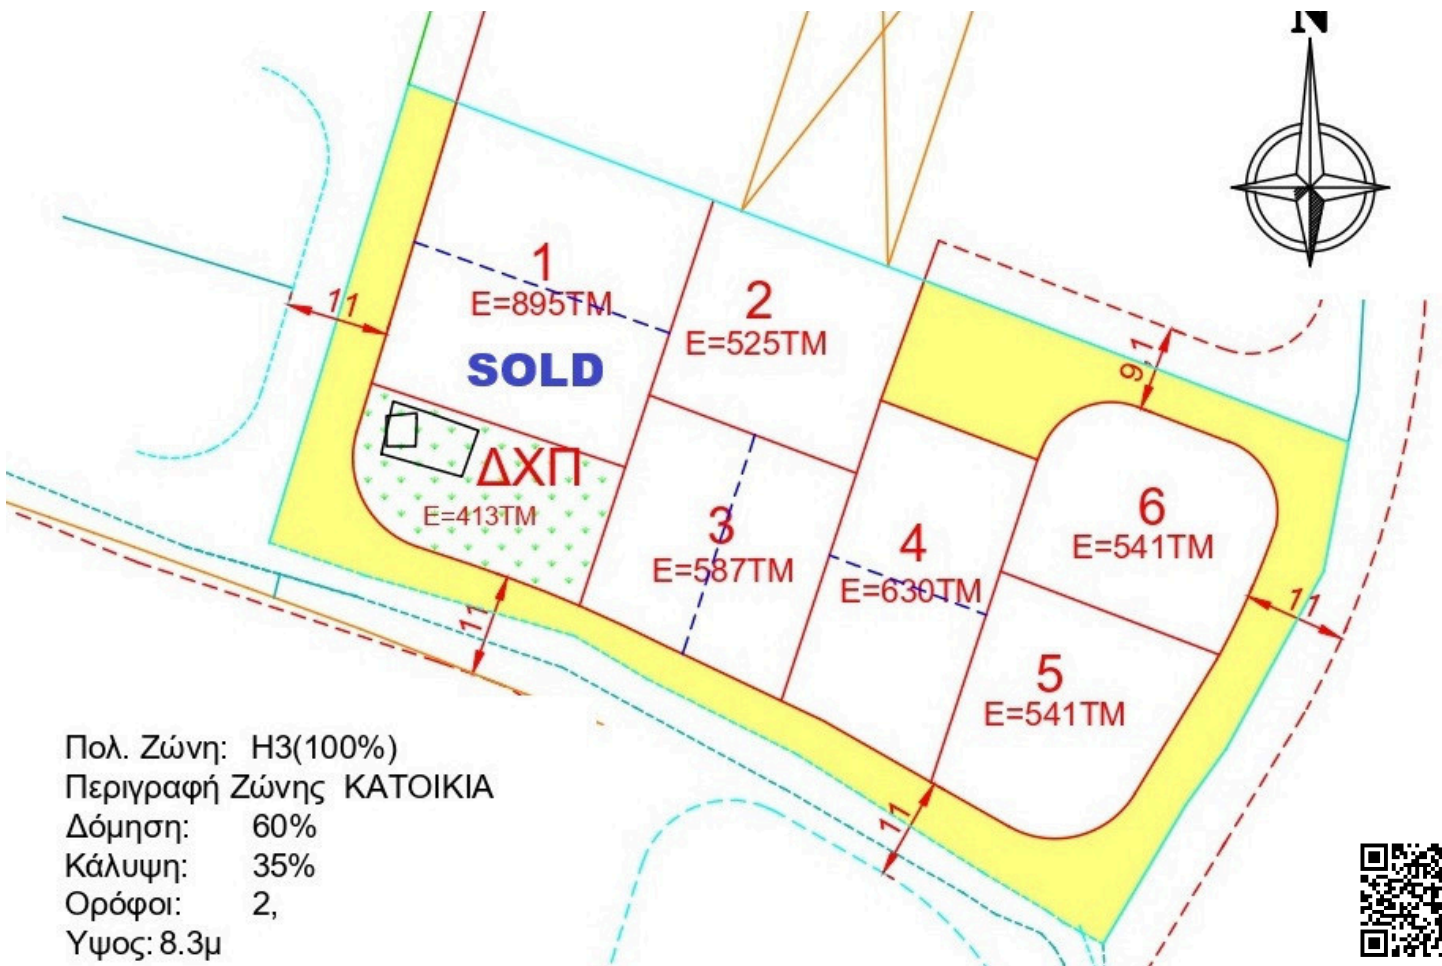

#68318

Plot for Sale in Kato Deftera

Deftera, Nicosia

€105,000 +VAT

ΠΡΟΣΟΧΗ/ATTENTION

Πληροφορίες όπως τιμές ακινήτων και/ή διαθεσιμότητα ακινήτων που επισυνάπτονται στην ιστοσελίδα μας δεν είναι δεσμευτικές και δίνεται να

Overview

Specifications

Area

 587 m²

Type

Building Plot

Description

Plot No.3. 587 m² with a wide 27.32-meter frontage, located near Leventio Stadio and Lapatsa, offering excellent development flexibility.

It is ideal for either a single spacious residence or a subdivision into two independent half-plots

Plot Area: 587 m²

Building Density: 80%

Coverage: 45%

Floors: 2

Maximum Height: 10 m

ΠΡΟΣΟΧΗ/ATTENTION

Πληροφορίες όπως τιμές ακινήτων και/ή διαθεσιμότητα ακινήτων που επισυνάπτονται στην ιστοσελίδα μας δεν είναι δεσμευτικές και δίνεται να

Additional information

Features

Easy access to main roads

Investment opportunity

Near amenities

Quiet area

Planning zones

Zone	Cover factor	Build factor	Max height	Max floors	Affected percentage
H3	35%	60%	8.3 m	2	-